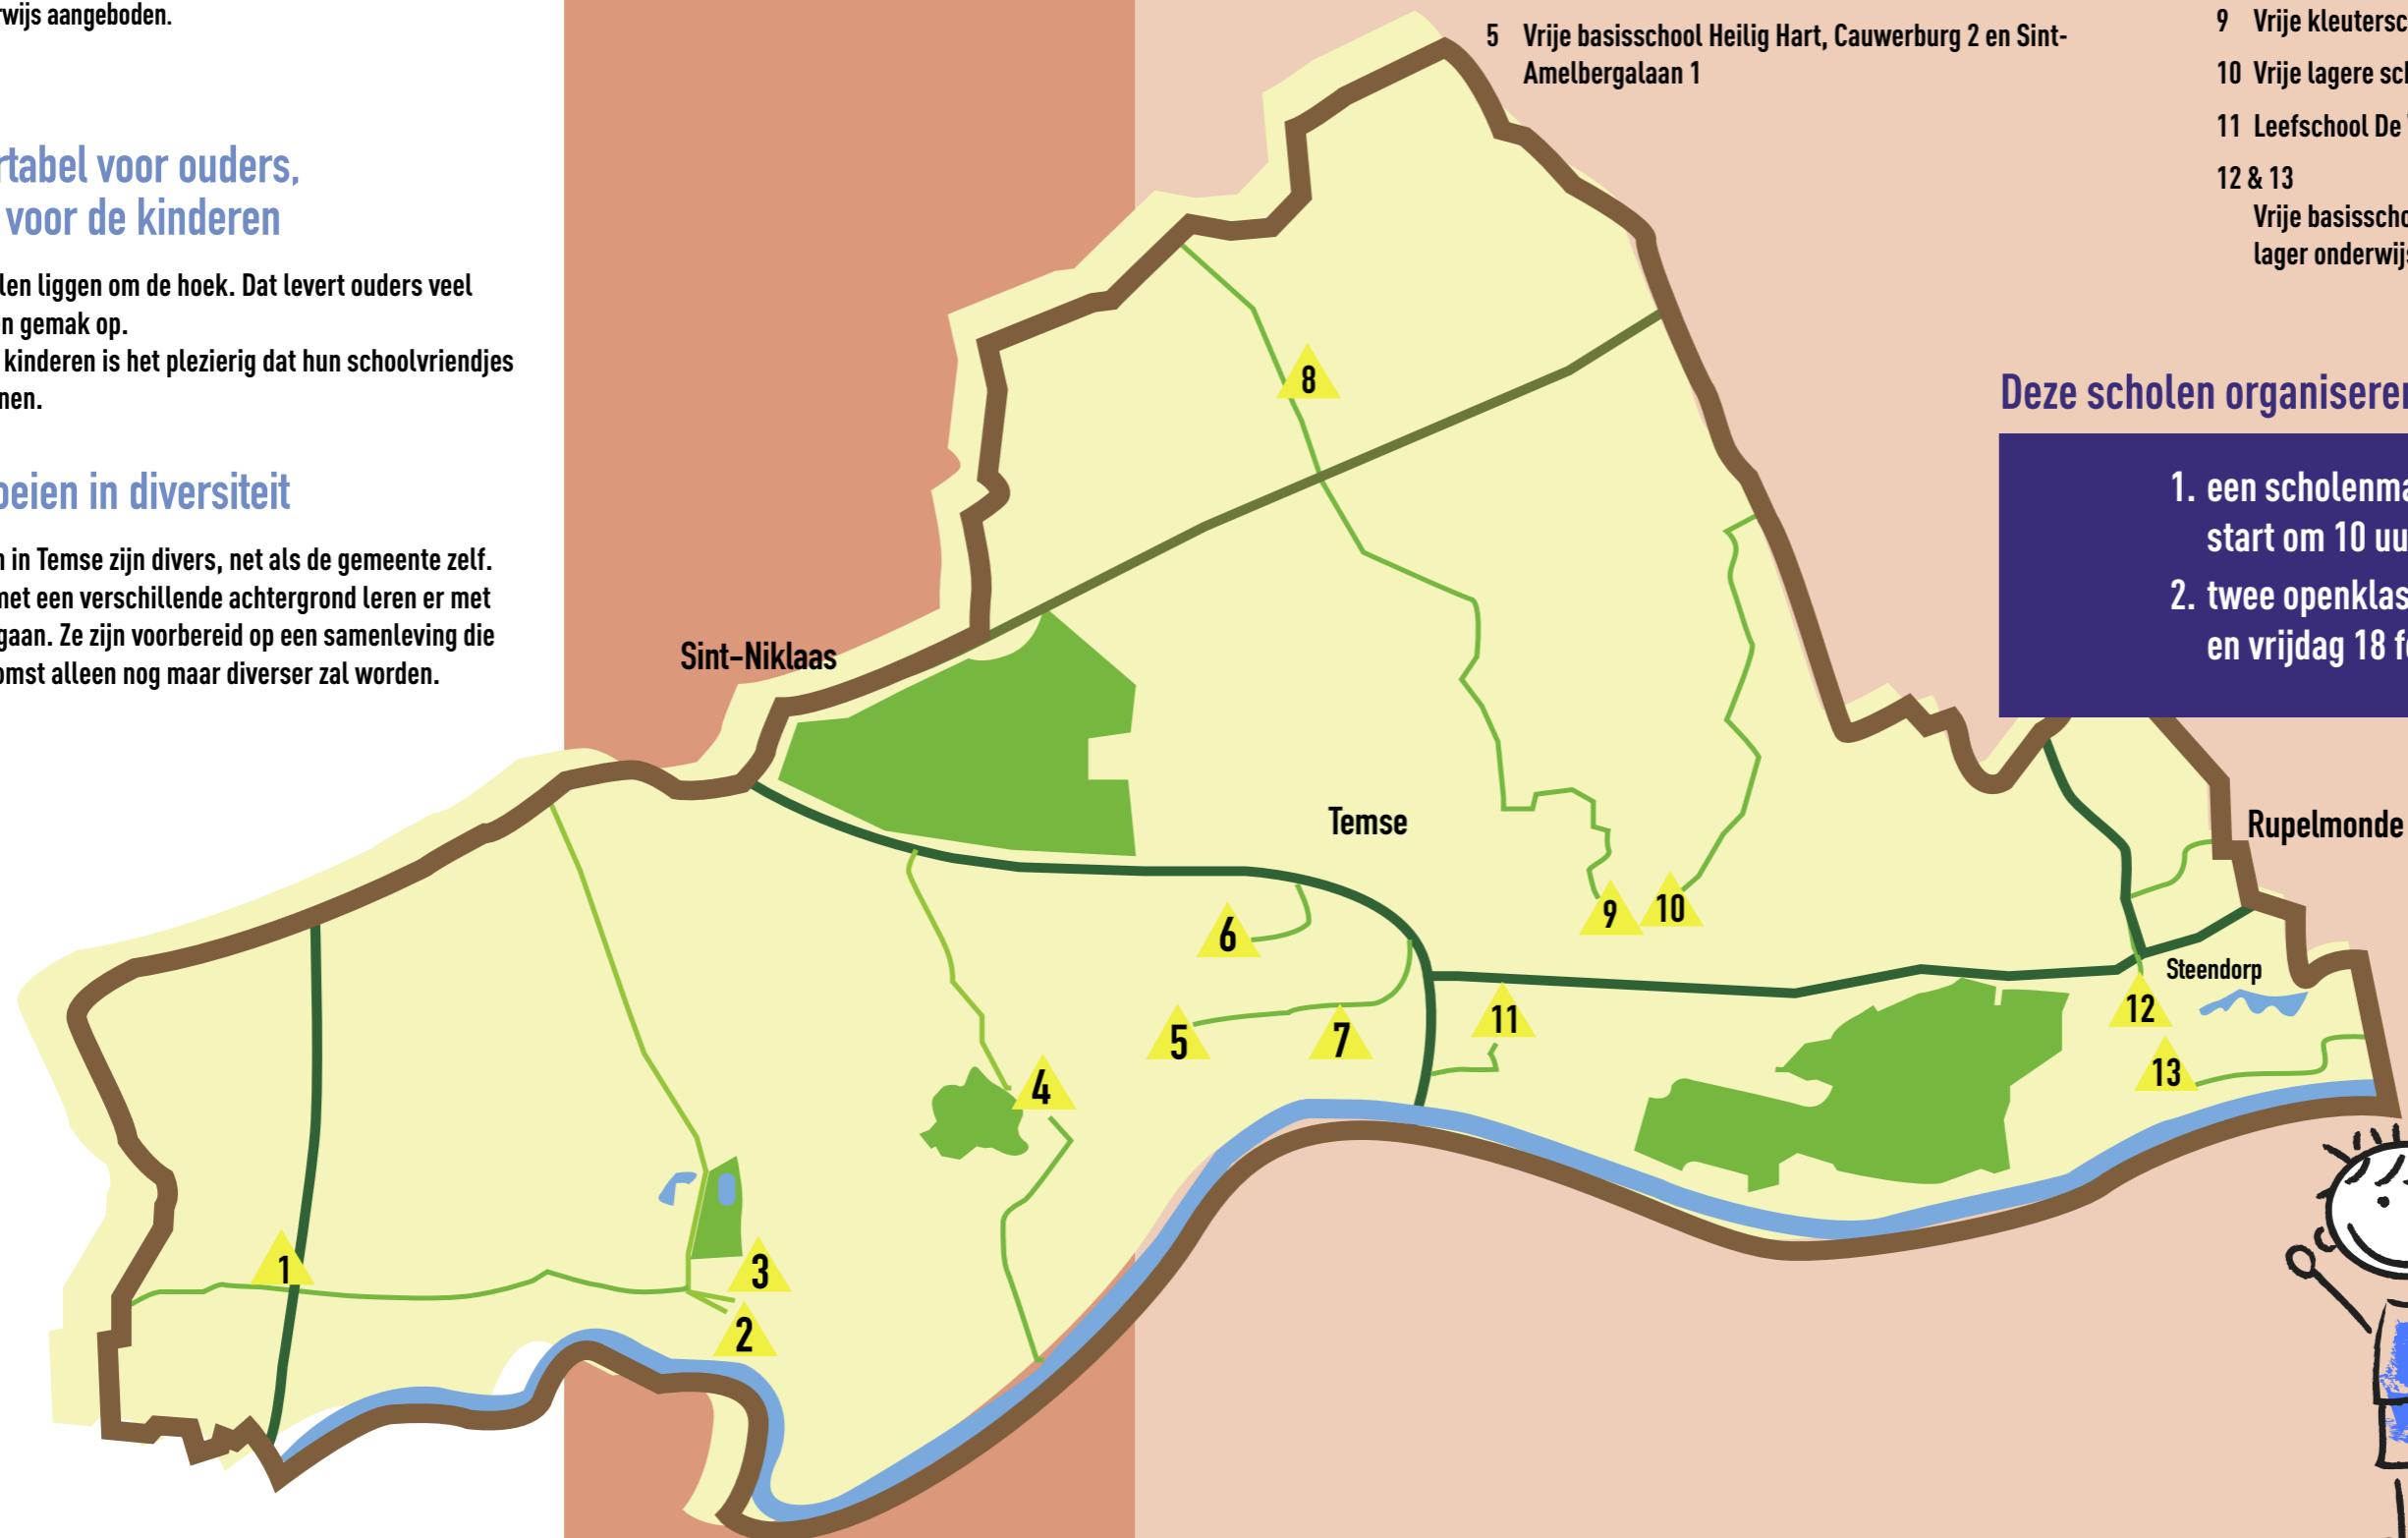

Buurtscholen liggen om de hoek. Dat levert ouders veel tijdswinst en gemak op. En voor de kinderen is het plezierig dat hun schoolvriendjes vlakbij wonen.

(Op)groeien in diversiteit

De scholen in Temse zijn divers, net als de gemeente zelf. Kinderen met een verschillende achtergrond leren er met elkaar omgaan. Ze zijn voorbereid op een samenleving die in de toekomst alleen nog maar diverser zal worden.

Ouders en buurtscholen ontmoeten elkaar.

Deelnemende scholen (scholenmarkt en openklasdagen)

1 Vrije basisschool Priester Poppe, Dorpstraat 107, Elversele	6 Basisschool De Klimroos, Clemens De Landtsheerlaan 3
2 Vrije basisschool Tielrode, Kaaistraat 1, Tielrode	7 Vrije basisschool Sint-Amelberga, Akkerstraat 42 en Scheldestraat 62
3 Freinetschool De Kolibrie, Kerkstraat 14, Tielrode	8 Vrije basisschool Sint-Jozef Velle, Velle 129, Temse Velle
4 Basisschool De Vierklaver, Azalealaan 101	9 Vrije kleuterschool Hollebeek, Hollebeek 2
5 Vrije basisschool Heilig Hart, Cauwerburg 2 en Sint-Amelbergalaan 1	10 Vrije lagere school Hollebeek, Hollebeek 6
	11 Leefschool De Wijsneus, Eupenlaan 13
	12 & 13 Vrije basisschool Sint-Henricus, kleuteronderwijs en lager onderwijs, Gelaagstraat 78 en 161, Steendorp

Deze scholen organiseren samen:

1. een scholenmarkt op zaterdag 5 februari 2022 start om 10 uur en loopt tot 13 uur
2. twee openklasdagen op donderdag 17 februari en vrijdag 18 februari 2022